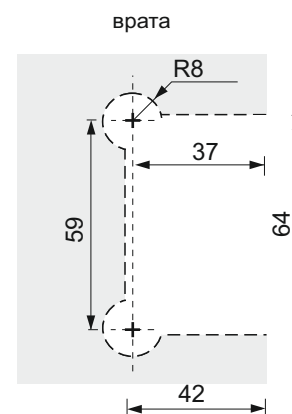

врата

фикс

Панта под/таван-стъкло,
масивен месинг, покритие хром
за стъкло от 6 до 10 мм дебелина
Товароносимост - 18 кг/брой

Панта стъкло-стъкло 135 градуса,
масивен месинг, покритие хром
за стъкло от 6 до 10 мм дебелина
Товароносимост - 18 кг/брой