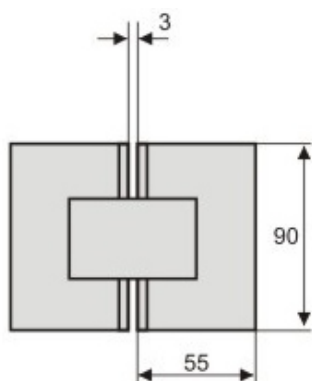

врата

фикс

Панта под/таван-стъкло,
масивен месинг, покритие хром
за стъкло от 6 до 10 мм дебелина
Товароносимост - 18 кг/брой

Панта стъкло-стъкло 135 градуса,
масивен месинг, покритие хром
за стъкло от 6 до 10 мм дебелина
Товароносимост - 18 кг/брой