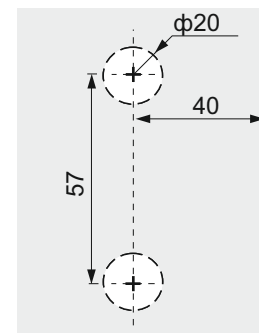

Панта стена-стъкло Т-образна,
масивен месинг, покритие хром
за стъкло от 6 до 10 мм дебелина
Товароносимост - 18 кг/брой

Панта стъкло-стъкло 90 градуса,
масивен месинг, покритие хром
за стъкло от 6 до 10 мм дебелина
Товароносимост - 18 кг/брой

фикс