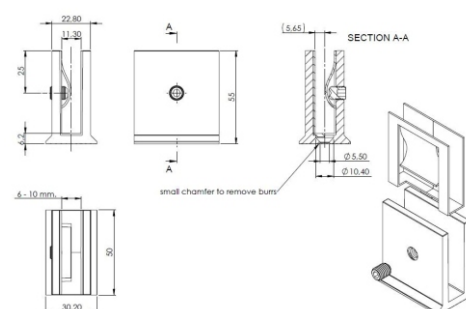

Държач стена-стъкло без изрязване
55x50x30 мм, покритие хром,
за 6-10 мм стъкла
Код: 15.23.780-0