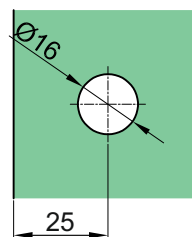

Държач стъкло-стъкло 135 градуса,
масивен месинг, покритие хром,
за стъкло от 8 до 10 мм дебелина
Код: APC305