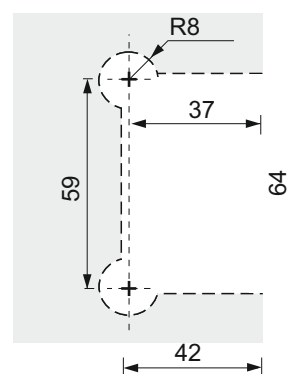

Панта под/таван-стъкло,
масивен месинг, покритие хром
за стъкло от 6 до 10 мм дебелина
Товароносимост - 18 кг/брой