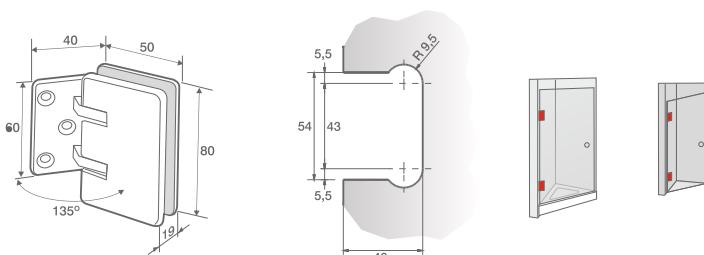

361P

Панта стена-стъкло 135 градуса 361P, хром

Основни характеристики:

- Произведена от масивен месинг;
- Стоп на 0 и 90 градуса;
- Болтове от неръждаема стомана;
- Ос от неръждаема стомана;
- Висококачествен въртящ механизъм;
- Пружини от неръждаема стомана;
- Покрития: хром GRC 5
- За стъкло с дебелина от 8 до 10 мм
- Товароносимост - 30 кг за 1 бр. панта
- Максимални размери на врата с 2 панти - 1 000x2 500 мм