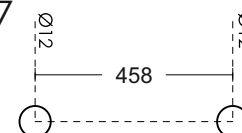

Дръжка едностранна **19x19x477, cc 458 мм**
отвътре квадрат 19x19 мм
неръждаема стомана Ss304, полирана
Код:HLD-012SH.1919.458.477