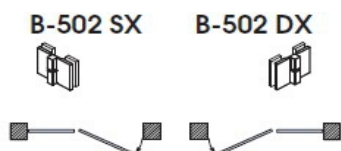

Панта стена-стъкло ХармонияМ,
Материал- цам, покритие хром
за стъкло от 6 до 8 мм дебелина
Товароносимост - 20 кг/брой
Код: В-501SX (лява); В-501DX (дясна)

Повдигане

Панта стъкло-стъкло ХармонияМ,
Материал- цам, покритие хром
за стъкло от 6 до 8 мм дебелина
Товароносимост - 20 кг/брой
Код: В-502DX (дясна)

Повдигане