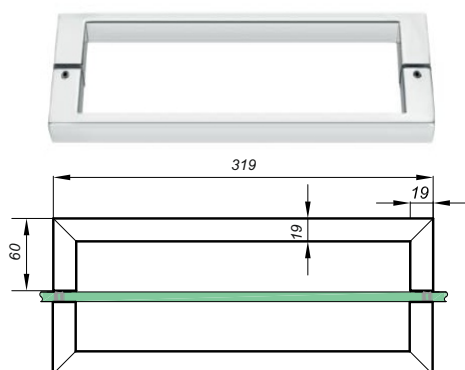

Дръжки от полирана неръждаема стомана

Скарбъроу

Дръжка Скарбъроу **19x19x319, ссх300 мм**
неръждаема стомана Ss304, полирана
Ког: HLD-012.1919.300.319