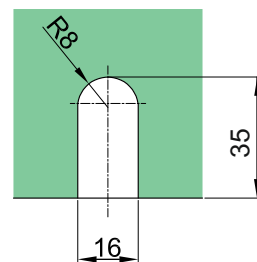

Right hand

Държач стена-стъкло, масивен месинг, покритие хром, за стъкло от 8 до 10 мм дебелина

Код: APC301-1

Държач стена-стъкло Г-образен, масивен месинг, покритие хром, за стъкло от 8 до 10 мм дебелина