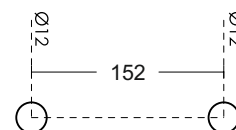

Дръжка **19x19x171**, **сс 152 мм**, **плитка**
неръждаема стомана Ss304, полирана

Код: 4018173-1919.152

Цена: **91,10 лв с ДДС**