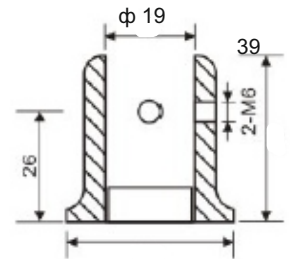

Конектор стена-тръба, масивен месинг,
покритие хром, за тръба ϕ 19 мм
Код: AP S101