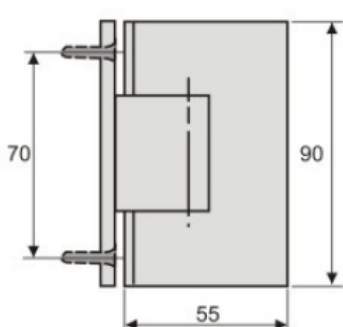

Панта стена-стъкло Т-образна,
масивен месинг, покритие хром
за стъкло от 6 до 10 мм дебелина
Товароносимост - 18 кг/брой