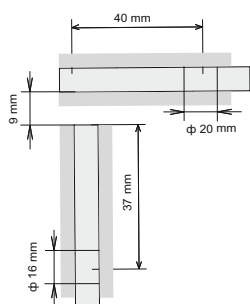

Панта стъкло-стъкло 90 градуса,
масивен месинг, покритие хром
за стъкло от 6 до 10 мм дебелина
Товароносимост - 18 кг/брой

врата