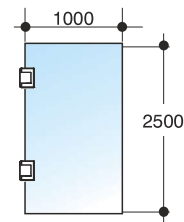

Панти за стъкло VESTA 8-10 мм, товароносимост 30 кг на панта

360V

363V

367V

361P

Основни характеристики:

- Произведена от масивен месинг;
- Стоп на 0 и 90 градуса;
- Болтове от неръждаема стомана;
- Ос от неръждаема стомана;
- Висококачествен въртящ механизъм;
- Пружини от неръждаема стомана;
- Покрития: хром GRC 5
- За стъкло с дебелина от 8 до 10 мм
- Товароносимост - 30 кг за 1 бр. панта
- Максимални размери на врата с 2 панти - 1 000x2 500 мм