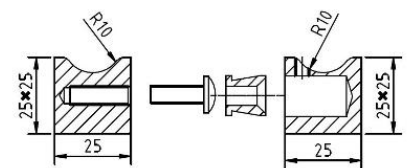

Дръжка за стъкло, **масивен месинг**,
покритие хром, за стъкло
от 6 до 10 мм дебелина
Код: 15.24.036