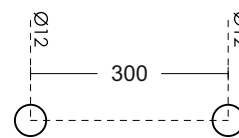

Дръжки от полирана неръждаема стомана Скарбъроу

Дръжка двустранна, дърво **20x20x500 мм**,
сс 300 мм, хром и бук

Ког: HLD-666W.2020.300.500

Дръжка за сауна, дърво **ф32x450 мм**,
сс 300 мм, грана стомана и бук

Ког: 17.87.052-0

Дръжка **19x19x171**, **сс 152 мм**, **плитка**
неръждаема стомана Ss304, полирана

Код: 4018173-1919.152

Цена: **91,10 лв с ДДС**