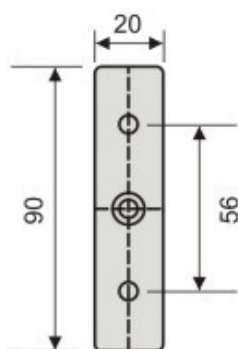

Панта под/таван-стъкло,
масивен месинг, покритие хром
за стъкло от 6 до 10 мм дебелина
Товароносимост - 18 кг/брой