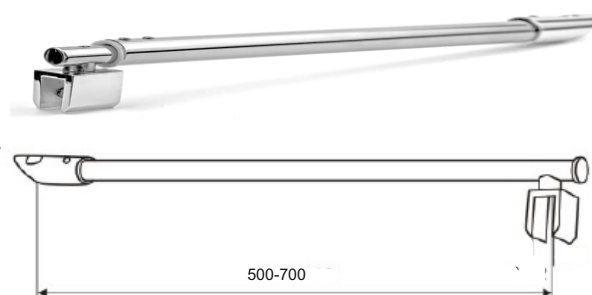

Държач стена-стъкло под 45 градуса,
телескопичен от 500 до 700 мм, полирана
стомана, за стъкло от 8 до 12 мм дебелина
Ког: HLD-SBD056