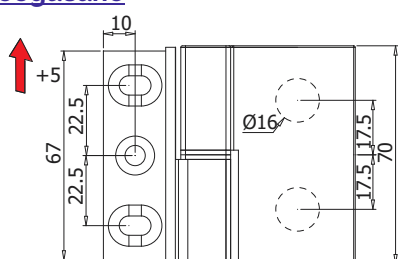

Панта стена-стъкло ХармонияМ,
Материал- цам, покритие хром
за стъкло от 6 до 8 мм дебелина
Товароносимост - 20 кг/брой
Код: В-501SX (лява); В-501DX (дясна)

Повдигане

Панта стъкло-стъкло ХармонияМ,
Материал- цам, покритие хром
за стъкло от 6 до 8 мм дебелина
Товароносимост - 20 кг/брой
Код: В-502DX (дясна)

Повдигане