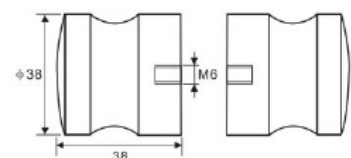

Дръжка за стъкло, **Алуминий**,
покритие хром, за стъкло
от 6 до 10 мм дебелина
Код: AP.K 204 AL