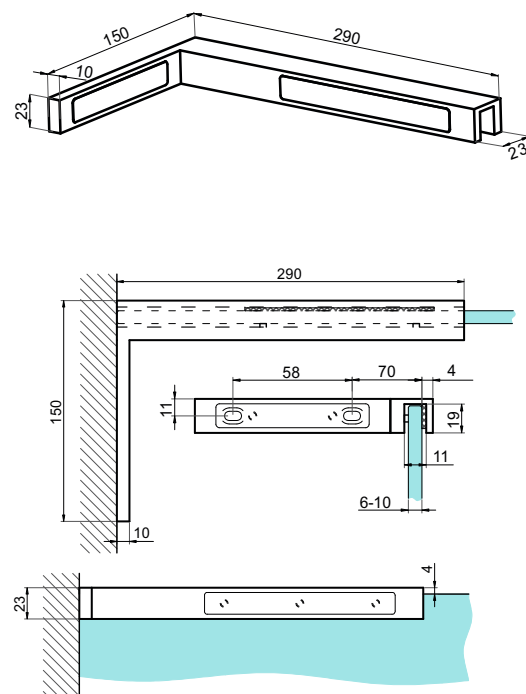

Конектор стена-тръба 45 градуса,
масивен месинг, покритие хром,
за тръба ф19 мм
Ког: AP S107

Държач стена-стъкло под 45 градуса,
телескопичен от 250 до 450 мм, полирана
стомана, за стъкло от 8 до 12 мм дебелина
Ког: AP-06

Държач стена-стъкло под 45 градуса,
телескопичен от 500 до 700 мм, полирана
стомана, за стъкло от 8 до 12 мм дебелина
Ког: HLD-SBD056

Тръба неръждаема полирана стомана,
диаметър ф19 мм, дебелина 1.2 мм,
на метър
Ког: 4018585-19-2