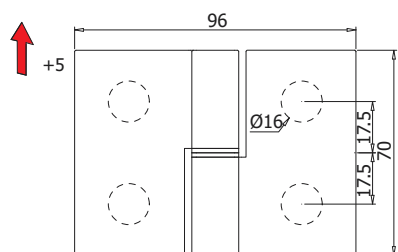

Панта стена-стъкло ХармонияМ,
Материал- цам, покритие хром
за стъкло от 6 до 8 мм дебелина
Товароносимост - 20 кг/брой
Код: В-501SX (лява); В-501DX (дясна)

Повдигане

Панта стъкло-стъкло ХармонияМ,
Материал- цам, покритие хром
за стъкло от 6 до 8 мм дебелина
Товароносимост - 20 кг/брой
Код: В-502DX (дясна)

Повдигане