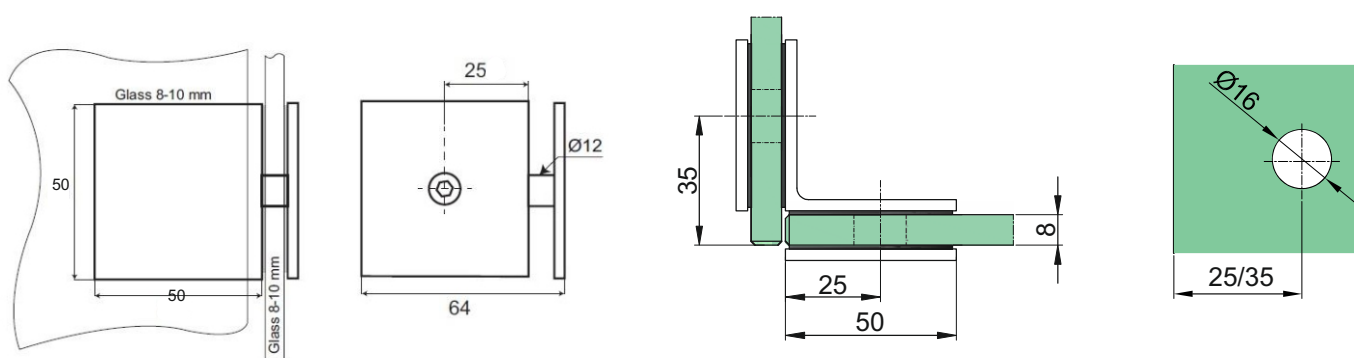

Държач стъкло-стъкло 90 градуса, масивен месинг, покритие хром, за стъкло от 8 до 10 мм дебелина

Код: APC304