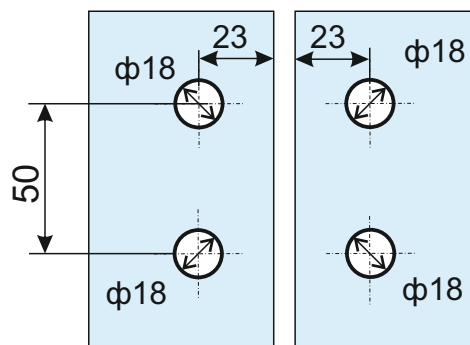

5065CU.WG

5066CU.WG

Панта стена-стъкло Хармония,
масивен месинг, покритие хром,
с декоративни капачки
за стъкло от 6 до 10 мм дебелина
Товароносимост - 18 кг/брой

Панта стъкло-стъкло Хармония,
масивен месинг, покритие хром,
с декоративни капачки
за стъкло от 6 до 10 мм дебелина
Товароносимост - 18 кг/брой