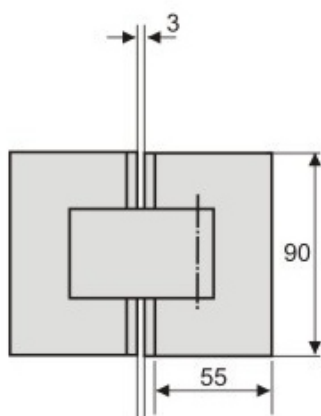

Панта стъкло-стъкло 180 градуса,
масивен месинг, покритие хром
за стъкло от 6 до 10 мм дебелина
Товароносимост - 18 кг/брой