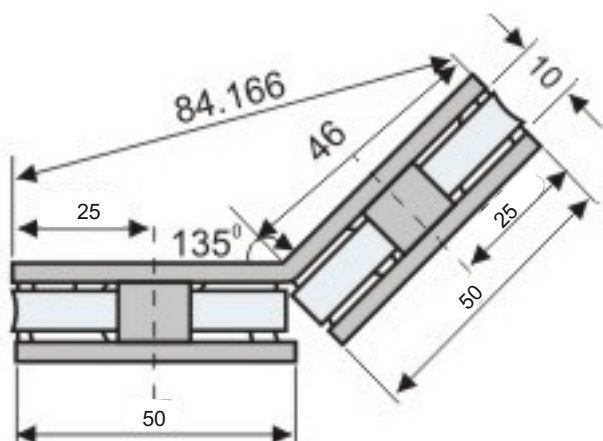

Държач стъкло-стъкло 135 градуса,
масивен месинг, покритие хром,
за стъкло от 8 до 10 мм дебелина
Код: APC305

Държач стена-стъкло без изрязване
55x50x30 мм, покритие хром,
за 6-10 мм стъкла
Код: 15.23.780-0