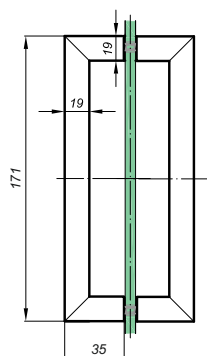

Дръжки от полирана неръждаема стомана Скарбъроу

Дръжка двустранна, дърво **20x20x500 мм**,
сс 300 мм, хром и бук

Ког: HLD-666W.2020.300.500

Дръжка за сауна, дърво **ф32x450 мм**,
сс 300 мм, грана стомана и бук

Ког: 17.87.052-0

Дръжка **19x19x171**, **сс 152 мм**, **плитка**
неръждаема стомана Ss304, полирана

Код: 4018173-1919.152

Цена: **91,10 лв с ДДС**