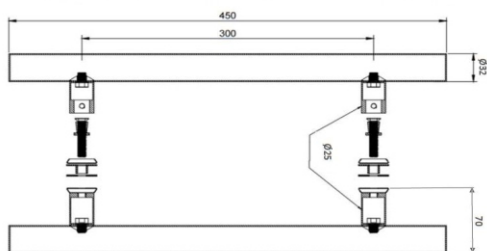

Дръжка едностранна ф19x458ссх477
отвътре топче ф25x25 мм
неръждаема стомана Ss304, полирана
Ког: HLD-012SH.19.458.477

Дръжка двустранна **ф19x171, сс 152 мм**
неръждаема стомана Ss304, полирана
Ког:HLD-627.19.152.171

Дръжки от полирана неръждаема стомана Скарбъроу

Дръжка двустранна, дърво **20x20x500 мм**,
сс 300 мм, хром и бук

Ког: HLD-666W.2020.300.500

Дръжка за сауна, дърво **ф32x450 мм**,
сс 300 мм, грана стомана и бук