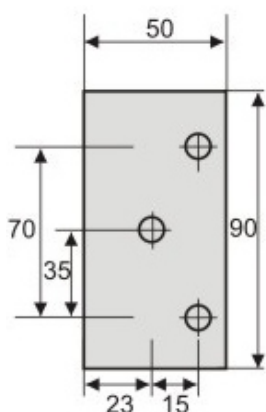

Панта стена-стъкло Г-образна,
масивен месинг, покритие хром
за стъкло от 6 до 10 мм дебелина
Товароносимост - 18 кг/брой