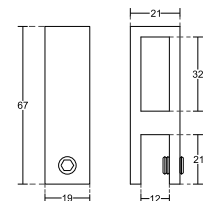

Конектор шина-стъкло проходен, полирана
неръждаема стомана,
за стъкло от 8 до 10 мм
Код: 0003-HLD-S1006