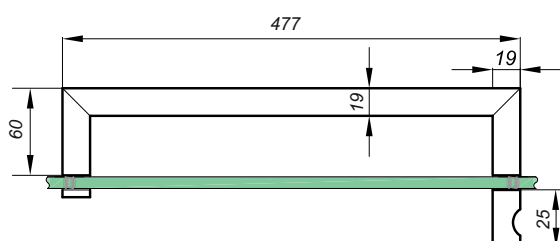

Дръжка Скарбъроу **19x19x171, cc 152 мм**
неръждаема стомана Ss304, полирана
Код:HLD-012.1919.152

Дръжка едностранна **19x19x477, cc 458 мм**
отвътре квадрат 19x19 мм
неръждаема стомана Ss304, полирана
Код:HLD-012SH.1919.458.477