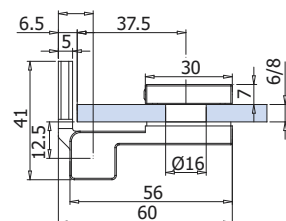

Панта стена-стъкло ХармонияМ,
Материал- цам, покритие хром
за стъкло от 6 до 8 мм дебелина
Товароносимост - 20 кг/брой
Код: В-501SX (лява); В-501DX (дясна)

Повдигане

Панта стъкло-стъкло ХармонияМ,
Материал- цам, покритие хром
за стъкло от 6 до 8 мм дебелина
Товароносимост - 20 кг/брой
Код: В-502DX (дясна)

Повдигане