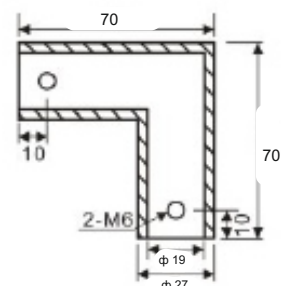

Конектор тръба-тръба, Г-образен,
масивен месинг, покритие хром,
за тръба ϕ 19 мм
Код: 0003-HLD-S1053