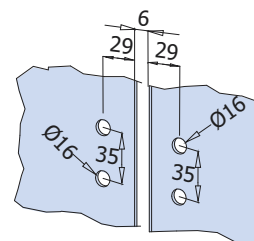

Панта стена-стъкло ХармонияМ,
Материал- цам, покритие хром
за стъкло от 6 до 8 мм дебелина
Товароносимост - 20 кг/брой
Код: В-501SX (лява); В-501DX (дясна)

Повдигане

Панта стъкло-стъкло ХармонияМ,
Материал- цам, покритие хром
за стъкло от 6 до 8 мм дебелина
Товароносимост - 20 кг/брой
Код: В-502DX (дясна)

Повдигане