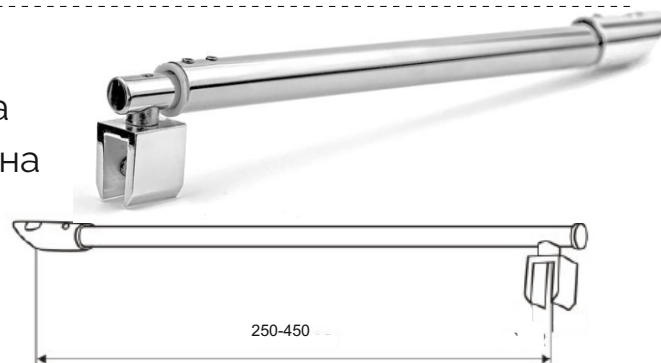

Конектор тръба-тръба, раздвижен,
масивен месинг, покритие хром,
за стъкло от 8 до 10 мм дебелина
Ког: AP S003

Конектор стена-тръба раздвижен,
масивен месинг, покритие хром,
за тръба ф 19 мм
Ког: HLD-S1058

Конектор стена-тръба 45 градуса,
масивен месинг, покритие хром,
за тръба ф19 мм
Ког: AP S107

Държач стена-стъкло под 45 градуса,
телескопичен от 250 до 450 мм, полирана
стомана, за стъкло от 8 до 12 мм дебелина
Ког: AP-06