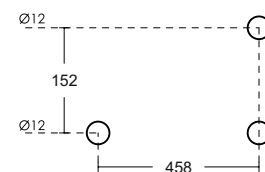

Дръжки от полирана неръждаема стомана

Скарбъроу

Дръжка Скарбъроу **19x19x319, ссх300 мм**
неръждаема стомана Ss304, полирана
Ког: HLD-012.1919.300.319

Дръжка XY ф19x152ссх458сс,
неръждаема стомана Ss304, полирана
Ког: HLD-626.19.152.458

Дръжка едностранна ф19x300ссх319
отвътре топче ф25x25 мм
неръждаема стомана Ss304, полирана
Ког: HLD-012SH.19.300.319

Дръжка едностранна ф19x458ссх477
отвътре топче ф25x25 мм
неръждаема стомана Ss304, полирана
Ког: HLD-012SH.19.458.477

Дръжка двустранна **ф19x171, сс 152 мм**
неръждаема стомана Ss304, полирана
Ког:HLD-627.19.152.171