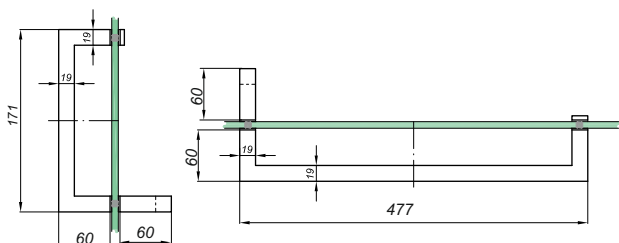

Дръжка XY **19x19x152ccx458cc**,
неръждаема стомана Ss304, полирана
Код: HLD-626.1919.152.458

Дръжка Скарбъроу **19x19x477, cc 458 мм**
неръждаема стомана Ss304, полирана
Код:HLD-012.1919.458.477

Дръжка Скарбъроу **19x19x171, cc 152 мм**
неръждаема стомана Ss304, полирана
Код:HLD-012.1919.152