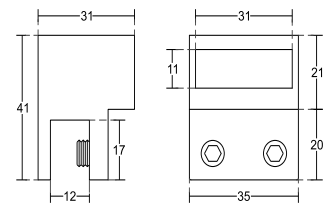

Код: 0003-HLD-4068L
полирана стомана

Код: 0003-HLD-4068R
полирана стомана

Конектори 10x30 полирана неръждаема стомана

Конектор стена-шина, полирана
неръждаема стомана,
за шина 10x30 мм
Код: AP S002-4-2

Конектор шина-стъкло краен, полирана
неръждаема стомана,
за стъкло от 8 до 10 мм
Код: 0003-HLD-S1039