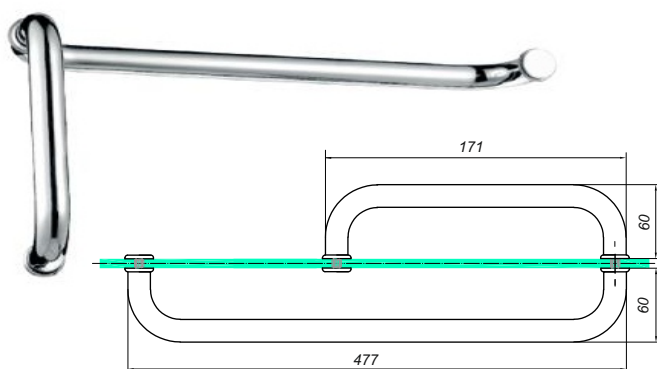

Дръжка XY **19x19x152ccx458cc**,
неръждаема стомана Ss304, полирана
Код: HLD-626.1919.152.458

Дръжка Скарбъроу **19x19x477, cc 458 мм**
неръждаема стомана Ss304, полирана
Код:HLD-012.1919.458.477

Дръжка Скарбъроу **19x19x171, cc 152 мм**
неръждаема стомана Ss304, полирана
Код:HLD-012.1919.152

Дръжка едностранна **19x19x477, cc 458 мм**
отвътре квадрат 19x19 мм
неръждаема стомана Ss304, полирана
Код:HLD-012SH.1919.458.477

Дръжки от полирана неръждаема стомана

Скарбъроу

Дръжка Скарбъроу **19x19x319, ссх300 мм**
неръждаема стомана Ss304, полирана
Ког: HLD-012.1919.300.319