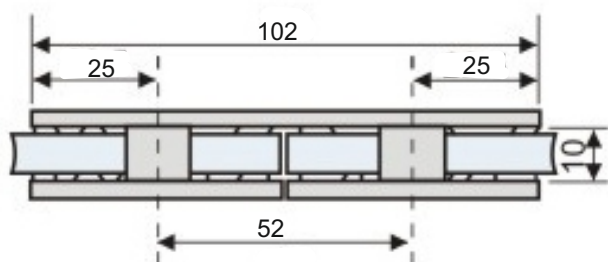

Код: APC302

Държач стъкло-стъкло 90 градуса, масивен месинг, покритие хром, за стъкло от 8 до 10 мм дебелина

Код: APC304

Държач стъкло-стъкло 180 градуса,
масивен месинг, покритие хром,
за стъкло от 8 до 10 мм дебелина
Код: APC306