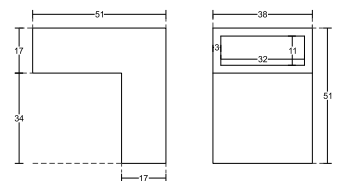

Конектор шина-шина 90 градуса,
полирана неръждаема стомана,
за шина 10x30 мм
Код: AP S001-3-1