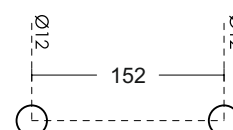

Дръжка двустранна **ф19x171, сс 152 мм**
неръждаема стомана Ss304, полирана
Ког:HLD-627.19.152.171