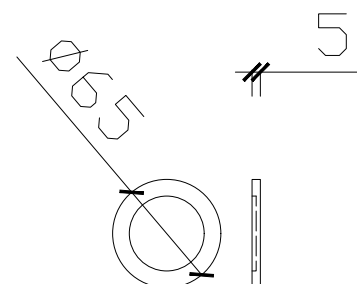

Дръжки за плъзгащи врати

Дръжка за стъкло, **Алуминий,**
покрытие хром.

Едностранны, 3М лепенка

Код: 4444-NP001,64