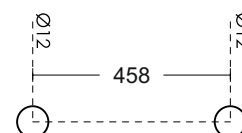

Дръжка едностранна ф19x458ссх477
отвътре топче ф25x25 мм
неръждаема стомана Ss304, полирана
Ког: HLD-012SH.19.458.477