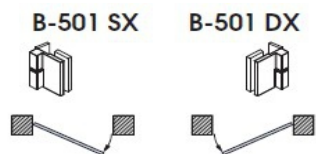

Панта стена-стъкло ХармонияМ,
Материал- цам, покритие хром
за стъкло от 6 до 8 мм дебелина
Товароносимост - 20 кг/брой
Код: В-501SX (лява); В-501DX (дясна)

Повдигане

Панта стъкло-стъкло ХармонияМ,
Материал- цам, покритие хром
за стъкло от 6 до 8 мм дебелина
Товароносимост - 20 кг/брой
Код: В-502DX (дясна)

Повдигане