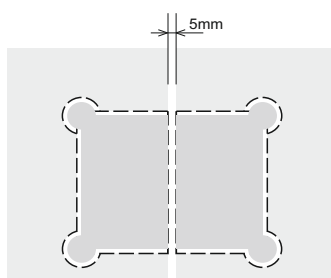

Панта стъкло-стъкло 180 градуса,
масивен месинг, покритие хром
за стъкло от 6 до 10 мм дебелина
Товароносимост - 18 кг/брой