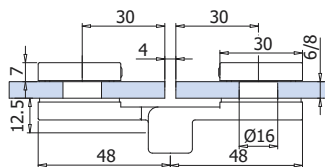

Панта стена-стъкло ХармонияМ,
Материал- цам, покритие хром
за стъкло от 6 до 8 мм дебелина
Товароносимост - 20 кг/брой
Код: В-501SX (лява); В-501DX (дясна)

Повдигане

Панта стъкло-стъкло ХармонияМ,
Материал- цам, покритие хром
за стъкло от 6 до 8 мм дебелина
Товароносимост - 20 кг/брой
Код: В-502DX (дясна)

Повдигане