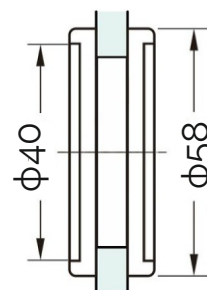

обикновено се използват

2 броя дръжки

Дръжка за стъкло, плътна.

Отвор на стъклото $\phi 50$ мм

Код: S822 - **стомана полирана**

Код: S822-S - **стомана сатен**