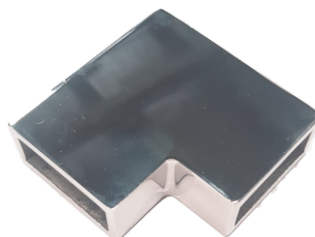

Конектор шина-шина 90 градуса,
полирана неръждаема стомана,
хоризонтален, за шина 10x30 мм
Код: HLD-S1007