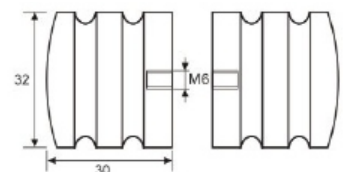

Дръжка за стъкло, **Алуминий**,
покритие хром, за стъкло
от 6 до 10 мм дебелина
Код: AP.K 209 AL