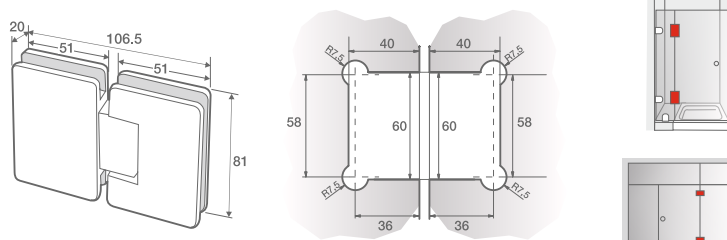

Панта стъкло-стъкло 363V, хром

367V