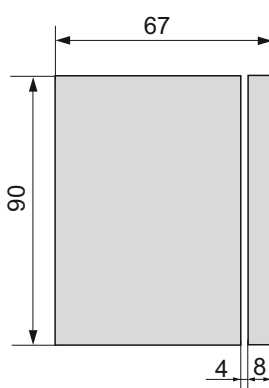

Панта под/таван-стъкло,
масивен месинг, покритие хром
за стъкло от 6 до 10 мм дебелина
Товароносимост - 18 кг/брой