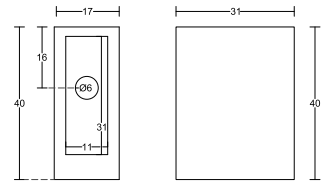

Конектори 10x30 полирана неръждаема стомана

Конектор стена-шина, полирана
неръждаема стомана,
за шина 10x30 мм
Код: AP S002-4-2