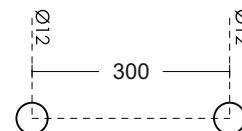

Дръжка двустранна, дърво **20x20x500 мм**,
сс 300 мм, хром и бук

Ког: HLD-666W.2020.300.500

Дръжка за сауна, дърво **ф32x450 мм**,
сс 300 мм, грана стомана и бук

Ког: 17.87.052-0