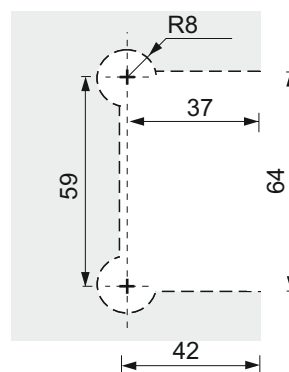

Панта стъкло-стъкло 90 градуса,
масивен месинг, покритие хром
за стъкло от 6 до 10 мм дебелина
Товароносимост - 18 кг/брой

врата