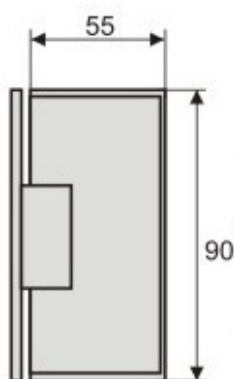

Панта стена-стъкло Г-образна,
масивен месинг, покритие хром
за стъкло от 6 до 10 мм дебелина
Товароносимост - 18 кг/брой