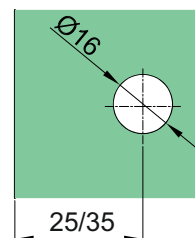

Държач стъкло-стъкло 90 градуса, масивен месинг, покритие хром, за стъкло от 8 до 10 мм дебелина

Код: APC304