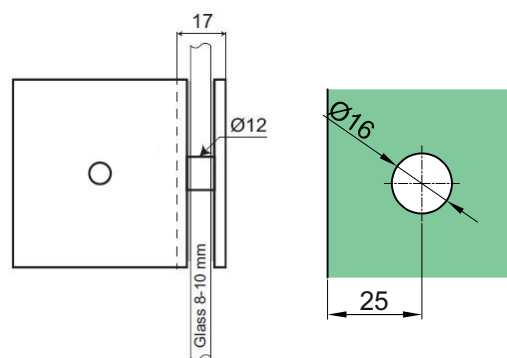

Държач стена-стъкло Г-образен, масивен месинг, покритие хром, за стъкло от 8 до 10 мм дебелина

Код: APC302