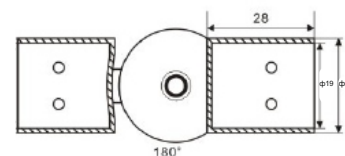

Конектор тръба-тръба, раздвижен,
масивен месинг, покритие хром,
за стъкло от 8 до 10 мм дебелина
Ког: AP S003