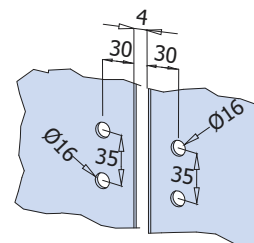

Панта стена-стъкло ХармонияМ,
Материал- цам, покритие хром
за стъкло от 6 до 8 мм дебелина
Товароносимост - 20 кг/брой
Код: В-501SX (лява); В-501DX (дясна)

Повдигане

Панта стъкло-стъкло ХармонияМ,
Материал- цам, покритие хром
за стъкло от 6 до 8 мм дебелина
Товароносимост - 20 кг/брой
Код: В-502DX (дясна)

Повдигане