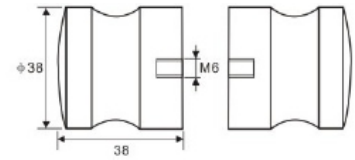

Дръжки за душ кабини

Дръжка за стъкло, **масивен месинг**,
покритие хром, за стъкло
от 6 до 10 мм дебелина
Код: AP.K 204