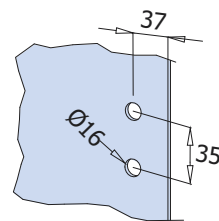

Панта стена-стъкло ХармонияМ,
Материал- цам, покритие хром
за стъкло от 6 до 8 мм дебелина
Товароносимост - 20 кг/брой
Код: В-501SX (лява); В-501DX (дясна)

Повдигане

Панта стъкло-стъкло ХармонияМ,
Материал- цам, покритие хром
за стъкло от 6 до 8 мм дебелина
Товароносимост - 20 кг/брой
Код: В-502DX (дясна)

Повдигане