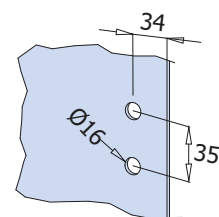

Панта стена-стъкло ХармонияМ,
Материал- цам, покритие хром
за стъкло от 6 до 8 мм дебелина
Товароносимост - 20 кг/брой
Код: В-501SX (лява); В-501DX (дясна)

Повдигане

Панта стъкло-стъкло ХармонияМ,
Материал- цам, покритие хром
за стъкло от 6 до 8 мм дебелина
Товароносимост - 20 кг/брой
Код: В-502DX (дясна)

Повдигане