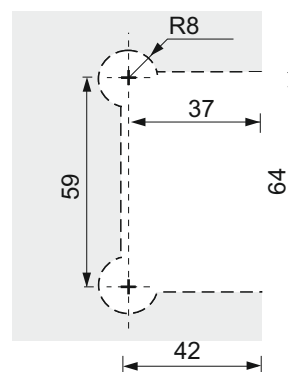

Панта стена-стъкло Г-образна,
масивен месинг, покритие хром
за стъкло от 6 до 10 мм дебелина
Товароносимост - 18 кг/брой