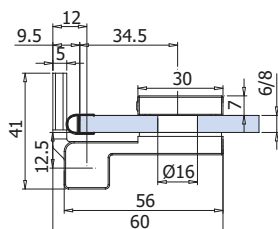

Панта стена-стъкло ХармонияМ,
Материал- цам, покритие хром
за стъкло от 6 до 8 мм дебелина
Товароносимост - 20 кг/брой
Код: В-501SX (лява); В-501DX (дясна)

Повдигане

Панта стъкло-стъкло ХармонияМ,
Материал- цам, покритие хром
за стъкло от 6 до 8 мм дебелина
Товароносимост - 20 кг/брой
Код: В-502DX (дясна)

Повдигане