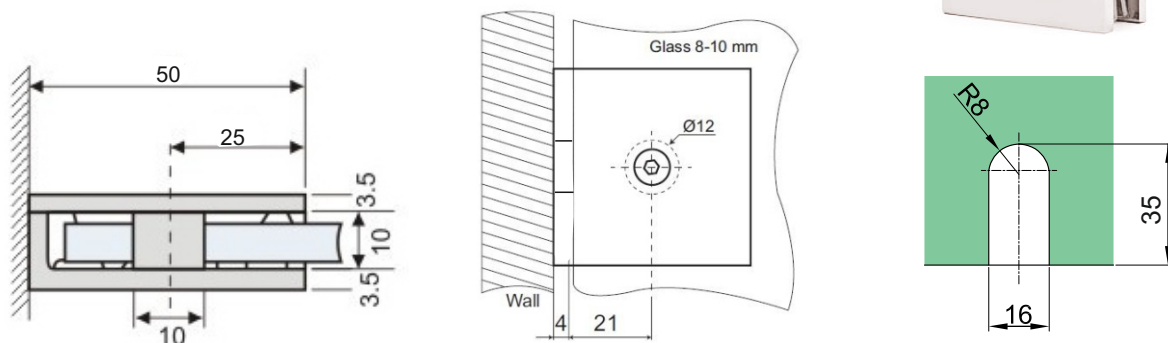

Right hand

Държач стена-стъкло, масивен месинг, покритие хром, за стъкло от 8 до 10 мм дебелина

Код: APC301-1

Държач стена-стъкло Г-образен, масивен месинг, покритие хром, за стъкло от 8 до 10 мм дебелина