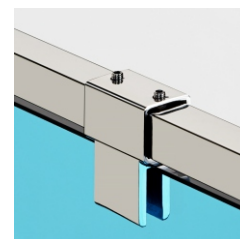

Конектори 10x30 полирана неръждаема стомана

Конектор шина-стъкло краен,
раздвижен, полирана стомана,
за стъкло от 8 до 10 мм
Код: 45045-HL47-SPS

Конектор шина-стена, раздвижен,
полирана стомана,
за стъкло от 8 до 10 мм
Код: 45045-HL44-SPS

Конектор шина-шина 135 градуса,
полирана неръждаема стомана,
за шина 10x30 мм
Код: HLD-S1005

Конектор шина-шина 90 градуса,
полирана неръждаема стомана,
хоризонтален, за шина 10x30 мм
Код: HLD-S1007

Конектори 19x19 полирана неръждаема стомана Скарбъроу

Конектор стена-тръба Скарбъроу,
полирана неръждаема стомана, за тръба 19x19 мм
Код: 4444-KAS101

Конектор тръба-стъкло Скарбъроу проходен,
полирана неръждаема стомана, за стъкло 8-10 мм
Код: 4444-KAS102