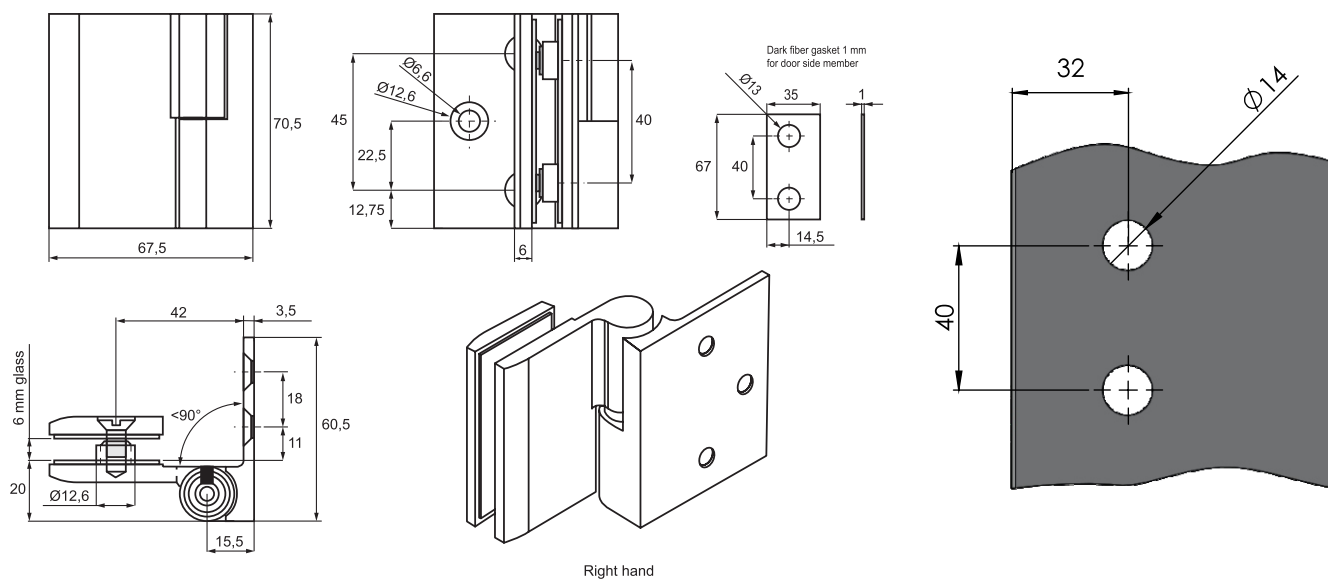

Right hand

Right hand

Повдигаща панта стъкло-стъкло Jaro,
Материал- месинг, покритие хром
за стъкло от 6 до 8 мм дебелина
Товароносимост - 20 кг/брой
Код: 15.23.125-0(лява); 15.23.120-0 (дясна)