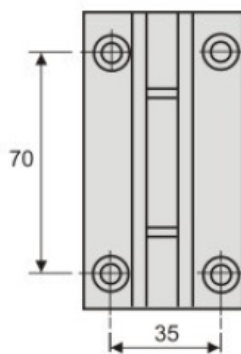

Панта стена-стъкло Т-образна,
масивен месинг, покритие хром
за стъкло от 6 до 10 мм дебелина
Товароносимост - 18 кг/брой