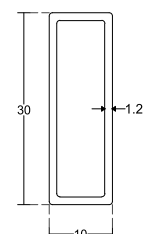

Шина 10x30 мм, полирана
неръждаема стомана
Код: AP S002-8-2