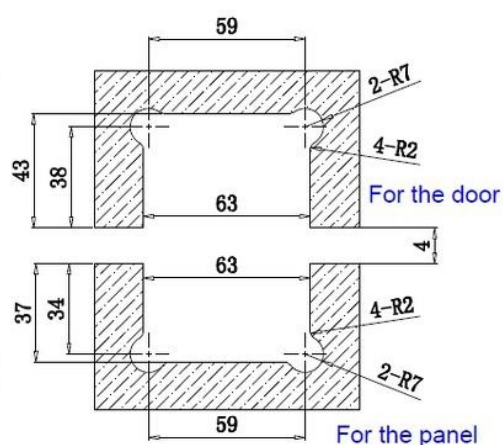

Панта за душ кабина "Rio", стъкло - стъкло 180 градуса,
хром, дебелина стъкло 8-10 мм, функция за
регулиране на ъгъла и функция за връщане
на 15DG, масивен месинг, скрити винтове.
Уплътнения - черни 2x1 мм и 2x2 мм дебелина
Товароносимост за брой - 20 кг

glass 8 - 10 mm