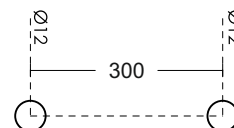

Дръжка едностранна **19x19x477, cc 458 мм**
отвътре квадрат 19x19 мм
неръждаема стомана Ss304, полирана
Код:HLD-012SH.1919.458.477

Дръжки от полирана неръждаема стомана

Скарбъроу

Дръжка Скарбъроу **19x19x319, ссх300 мм**
неръждаема стомана Ss304, полирана
Ког: HLD-012.1919.300.319