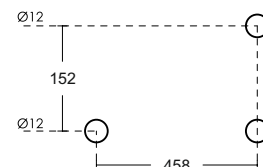

Дръжка за стъкло, **Алуминий**,
покритие хром, за стъкло
от 6 до 10 мм дебелина
Код: AP.K 3916

Дръжка за стъкло, **Алуминий**,
покритие хром, за стъкло
от 6 до 10 мм дебелина
Код: AP.K 204 AL

Дръжки от полирана неръждаема стомана Скарбъроу

Дръжка XY **19x19x152ccx458cc**,
неръждаема стомана Ss304, полирана
Код: HLD-626.1919.152.458

Дръжка Скарбъроу **19x19x477, cc 458 мм**
неръждаема стомана Ss304, полирана
Код:HLD-012.1919.458.477

Дръжка Скарбъроу **19x19x171, cc 152 мм**
неръждаема стомана Ss304, полирана
Код:HLD-012.1919.152