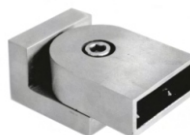

Конектор шина-шина 90 градуса,
полирана неръждаема стомана,
за шина 10x30 мм
Код: AP S001-3-1

Конектор шина-стъкло вертикален
полирана стомана,
за стъкло от 8 до 10 мм
Код: 45045-HL45-SPS

Шина 10x30 мм, полирана
неръждаема стомана
Код: AP S002-8-2

Конектори 10x30 полирана неръждаема стомана

Конектор шина-стъкло краен,
раздвижен, полирана стомана,
за стъкло от 8 до 10 мм
Код: 45045-HL47-SPS

Конектор шина-стена, раздвижен,
полирана стомана,
за стъкло от 8 до 10 мм
Код: 45045-HL44-SPS