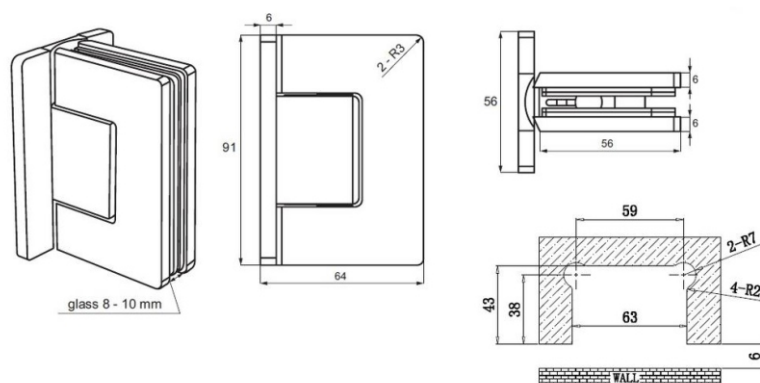

Панта за гуш кабина "Rio", стена - стъкло, хром, централна планка, дебелина стъкло 8-10 мм, функция за регулиране на ъгъла и функция за връщане на 15DG, масивен месинг, скрити винтове. Товароносимост за брой - 20 кг