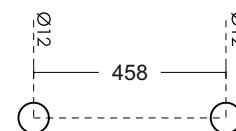

Дръжка Скарбъроу **19x19x477, cc 458 мм**
неръждаема стомана Ss304, полирана
Код:HLD-012.1919.458.477