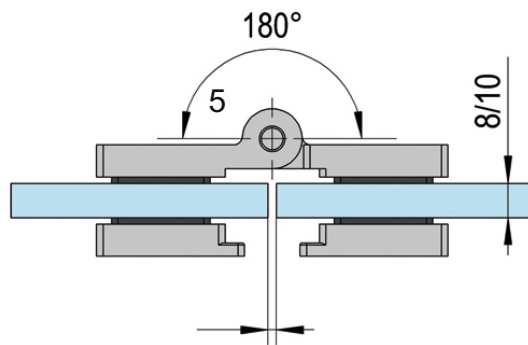

5065CU.WG

5066CU.WG

Панта стена-стъкло Хармония,
масивен месинг, покритие хром,
с декоративни капачки
за стъкло от 6 до 10 мм дебелина
Товароносимост - 18 кг/брой

Панта стъкло-стъкло Хармония,
масивен месинг, покритие хром,
с декоративни капачки
за стъкло от 6 до 10 мм дебелина
Товароносимост - 18 кг/брой