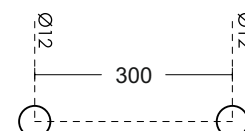

Дръжка едностранна ф19x300ссх319
отвътре топче ф25x25 мм
неръждаема стомана Ss304, полирана
Ког: HLD-012SH.19.300.319