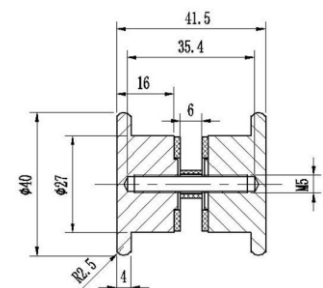

Дръжка за стъкло, **Алуминий**,
покритие хром, за стъкло
от 6 до 10 мм дебелина
Код: AP.K 3916