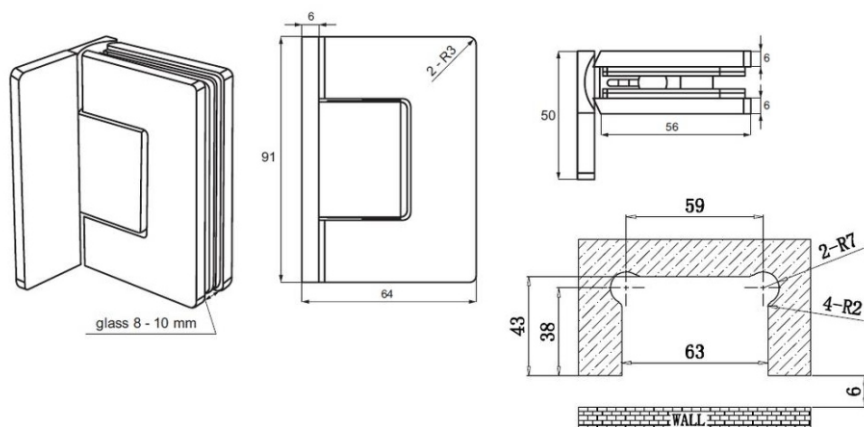

<https://youtu.be/dtcB4kWiLOY>

Панта за гуш кабина "Rio", стена - стъкло, хром, изнесена планка, дебелина стъкло 8-10 мм, функция за регулиране на ъгъла и функция за връщане на 15DG, масивен месинг, скрити винтове. Товароносимост за брой - 20 кг