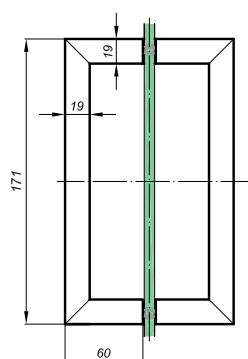

Дръжка за стъкло, **Алуминий**,
покритие хром, за стъкло
от 6 до 10 мм дебелина
Код: AP.K 3916

Дръжка за стъкло, **Алуминий**,
покритие хром, за стъкло
от 6 до 10 мм дебелина
Код: AP.K 204 AL

Дръжки от полирана неръждаема стомана Скарбъроу

Дръжка XY **19x19x152ccx458cc**,
неръждаема стомана Ss304, полирана
Код: HLD-626.1919.152.458

Дръжка Скарбъроу **19x19x477, cc 458 мм**
неръждаема стомана Ss304, полирана
Код:HLD-012.1919.458.477

Дръжка Скарбъроу **19x19x171, cc 152 мм**
неръждаема стомана Ss304, полирана
Код:HLD-012.1919.152