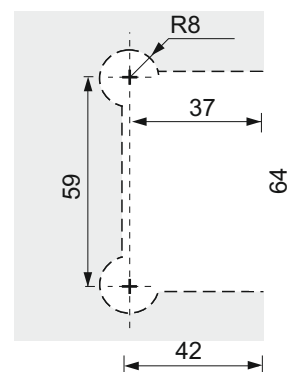

Панта стена-стъкло Т-образна,
масивен месинг, покритие хром
за стъкло от 6 до 10 мм дебелина
Товароносимост - 18 кг/брой