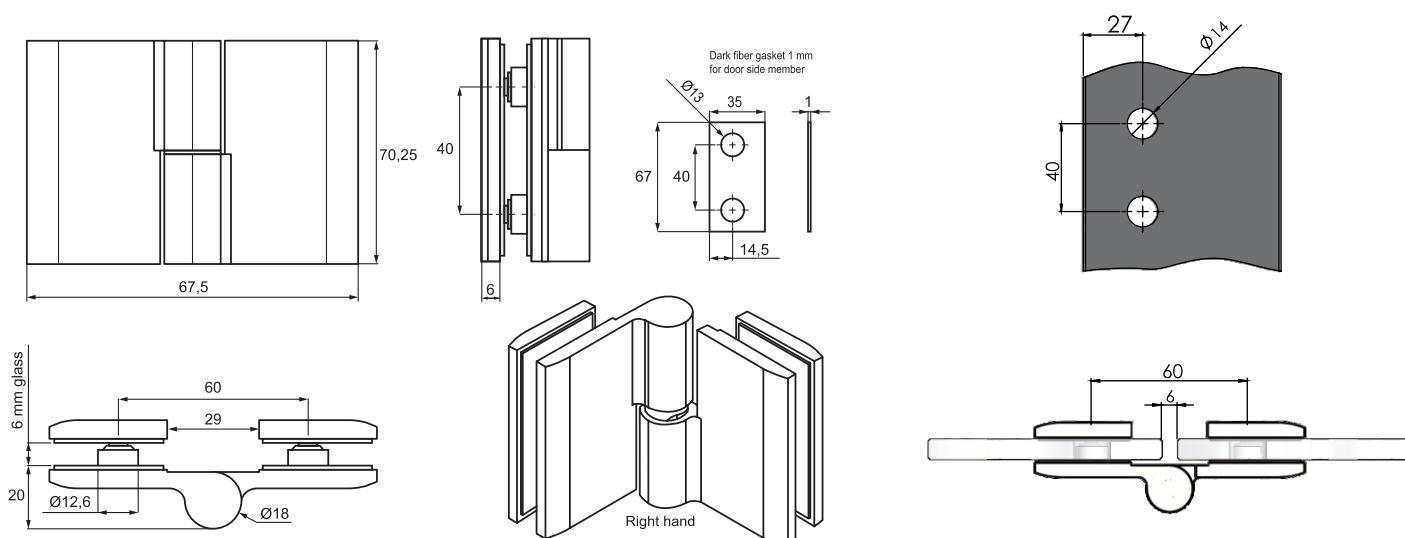

Right hand

Държач стена-стъкло, масивен месинг, покритие хром, за стъкло от 8 до 10 мм дебелина

Код: APC301-1

Държач стена-стъкло Г-образен, масивен месинг, покритие хром, за стъкло от 8 до 10 мм дебелина