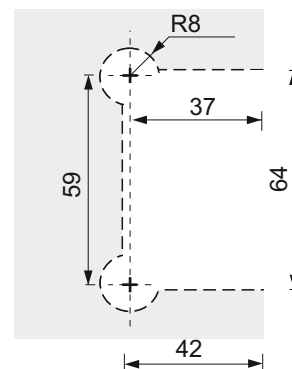

Панта стъкло-стъкло 180 градуса,
масивен месинг, покритие хром
за стъкло от 6 до 10 мм дебелина
Товароносимост - 18 кг/брой