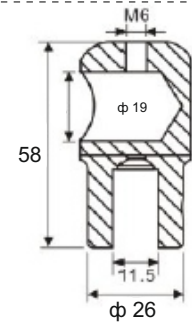

Конектор тръба-стъкло, краен,
масивен месинг, покритие хром,
за стъкло от 8 до 10 мм дебелина
Код: AP S103