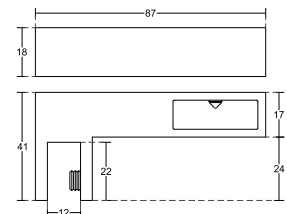

Конектор шина-стъкло Г-образен, полирана
неръждаема стомана,
за стъкло от 8 до 10 мм
Код: 0003-HLD-S1054