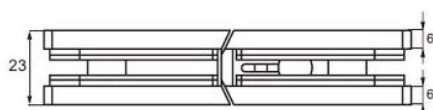

Панта за душ кабина "Rio", стъкло - стъкло 180 градуса,
хром, дебелина стъкло 8-10 мм, функция за
регулиране на ъгъла и функция за връщане
на 15DG, масивен месинг, скрити винтове.
Уплътнения - черни 2x1 мм и 2x2 мм дебелина
Товароносимост за брой - 20 кг

glass 8 - 10 mm