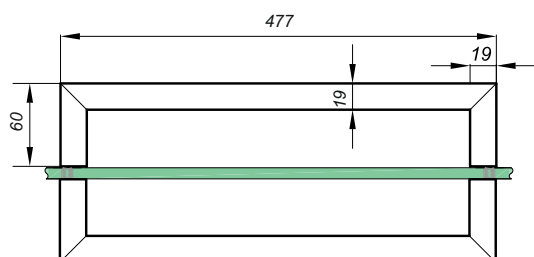

Дръжка Скарбъроу **19x19x477, cc 458 мм**
неръждаема стомана Ss304, полирана
Код:HLD-012.1919.458.477