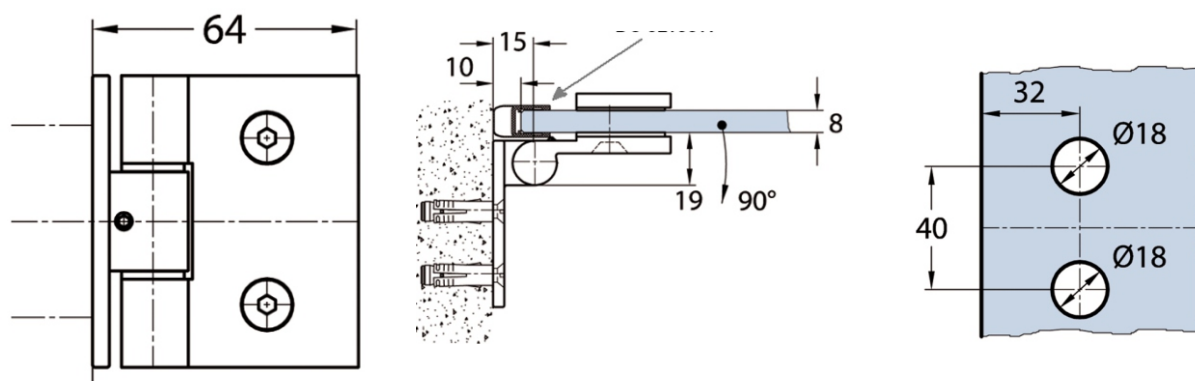

Панта стена-стъкло Хармония,
масивен месинг, покритие хром
за стъкло от 6 до 10 мм дебелина
Товароносимост - 18 кг/брой