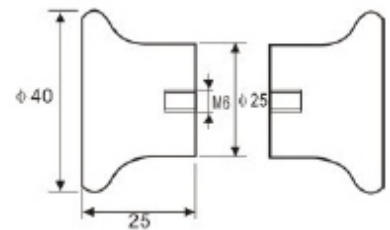

Дръжка за стъкло, **масивен месинг**,
покритие хром, за стъкло
от 6 до 10 мм дебелина
Код: AP.K 201