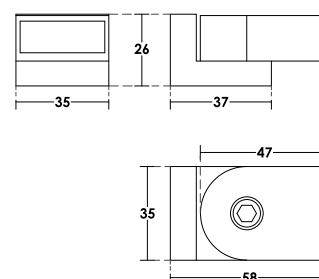

Конектор шина-стена, раздвижен,
полирана стомана,
за стъкло от 8 до 10 мм
Код: 45045-HL44-SPS