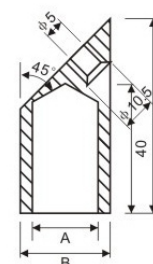

Конектор стена-тръба 45 градуса,
масивен месинг, покритие хром,
за тръба ф19 мм
Ког: AP S107