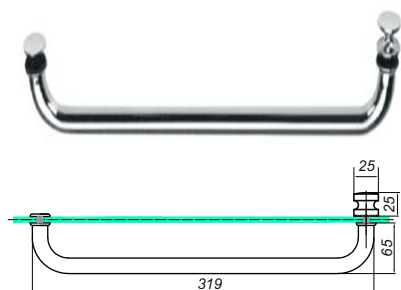

Дръжка XY **19x19x152ccx458cc**,
неръждаема стомана Ss304, полирана
Код: HLD-626.1919.152.458

Дръжка Скарбъроу **19x19x477, cc 458 мм**
неръждаема стомана Ss304, полирана
Код:HLD-012.1919.458.477

Дръжка Скарбъроу **19x19x171, cc 152 мм**
неръждаема стомана Ss304, полирана
Код:HLD-012.1919.152

Дръжка едностранна **19x19x477, cc 458 мм**
отвътре квадрат 19x19 мм
неръждаема стомана Ss304, полирана
Код:HLD-012SH.1919.458.477

Дръжки от полирана неръждаема стомана

Скарбъроу

Дръжка Скарбъроу **19x19x319, ссх300 мм**
неръждаема стомана Ss304, полирана
Ког: HLD-012.1919.300.319

Дръжка XY ф19x152ссх458сс,
неръждаема стомана Ss304, полирана
Ког: HLD-626.19.152.458

Дръжка едностранна ф19x300ссх319
отвътре топче ф25x25 мм
неръждаема стомана Ss304, полирана
Ког: HLD-012SH.19.300.319

Дръжка едностранна ф19x458ссх477
отвътре топче ф25x25 мм
неръждаема стомана Ss304, полирана
Ког: HLD-012SH.19.458.477

Дръжка двустранна **ф19x171, сс 152 мм**
неръждаема стомана Ss304, полирана
Ког:HLD-627.19.152.171