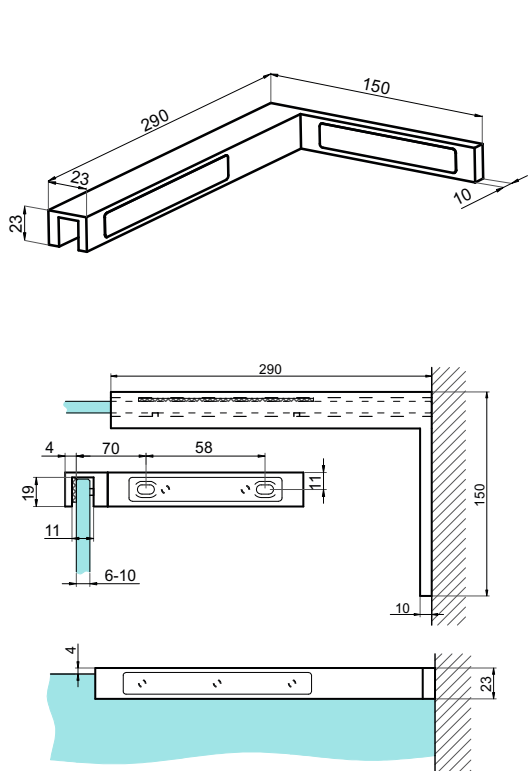

Конектор стена-тръба 45 градуса,
масивен месинг, покритие хром,
за тръба ф19 мм
Ког: AP S107

Държач стена-стъкло под 45 градуса,
телескопичен от 250 до 450 мм, полирана
стомана, за стъкло от 8 до 12 мм дебелина
Ког: AP-06

Държач стена-стъкло под 45 градуса,
телескопичен от 500 до 700 мм, полирана
стомана, за стъкло от 8 до 12 мм дебелина
Ког: HLD-SBD056

Тръба неръждаема полирана стомана,
диаметър ф19 мм, дебелина 1.2 мм,
на метър
Ког: 4018585-19-2