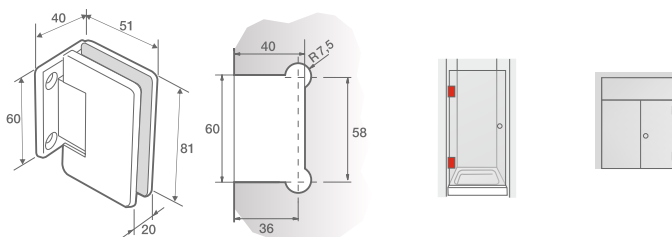

Панти за стъкло VESTA 8-10 мм, товароносимост 30 кг на панта

360V

Панта стена-стъкло 360V, хром
Панта стена-стъкло 360V, стомана

363V