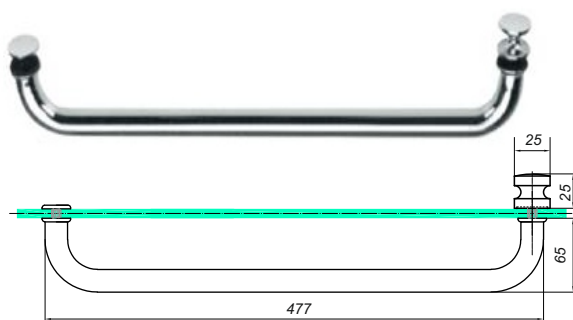

Дръжка XY **19x19x152ccx458cc**,
неръждаема стомана Ss304, полирана
Код: HLD-626.1919.152.458

Дръжка Скарбъроу **19x19x477, cc 458 мм**
неръждаема стомана Ss304, полирана
Код:HLD-012.1919.458.477

Дръжка Скарбъроу **19x19x171, cc 152 мм**
неръждаема стомана Ss304, полирана
Код:HLD-012.1919.152

Дръжка едностранна **19x19x477, cc 458 мм**
отвътре квадрат 19x19 мм
неръждаема стомана Ss304, полирана
Код:HLD-012SH.1919.458.477

Дръжки от полирана неръждаема стомана

Скарбъроу

Дръжка Скарбъроу **19x19x319, ссх300 мм**
неръждаема стомана Ss304, полирана
Ког: HLD-012.1919.300.319

Дръжка XY ф19x152ссх458сс,
неръждаема стомана Ss304, полирана
Ког: HLD-626.19.152.458

Дръжка едностранна ф19x300ссх319
отвътре топче ф25x25 мм
неръждаема стомана Ss304, полирана
Ког: HLD-012SH.19.300.319

Дръжка едностранна ф19x458ссх477
отвътре топче ф25x25 мм
неръждаема стомана Ss304, полирана
Ког: HLD-012SH.19.458.477

Дръжка двустранна **ф19x171, сс 152 мм**
неръждаема стомана Ss304, полирана
Ког:HLD-627.19.152.171