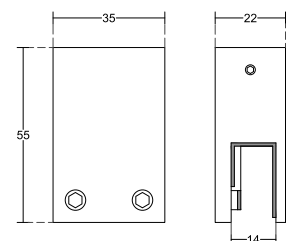

Конектор шина-стъкло вертикален
полирана стомана,
за стъкло от 8 до 10 мм
Код: 45045-HL45-SPS