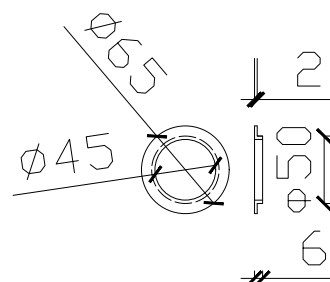

Едностранны, 3М лепенка

Код: 4444-NP001,64

обикновено се използват

2 броя дръжки

Дръжка за стъкло, **Алуминий,**
покрытие хром, за стъкло

8 мм дебелина. Едностранны,
отвор на стъклото $\phi 50$ мм

Код: 4444-NP001,66