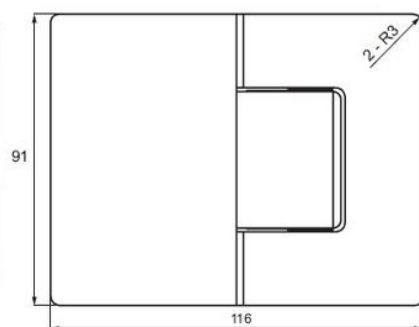

Панта за душ кабина "Rio", стъкло - стъкло 180 градуса,
хром, дебелина стъкло 8-10 мм, функция за
регулиране на ъгъла и функция за връщане
на 15DG, масивен месинг, скрити винтове.
Уплътнения - черни 2x1 мм и 2x2 мм дебелина
Товароносимост за брой - 20 кг

glass 8 - 10 mm