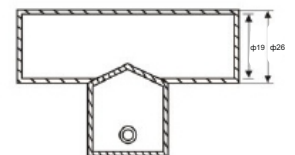

Конектор тръба-тръба, троен,
масивен месинг, покритие хром,
за тръба ϕ 19 мм
Код: AP S111