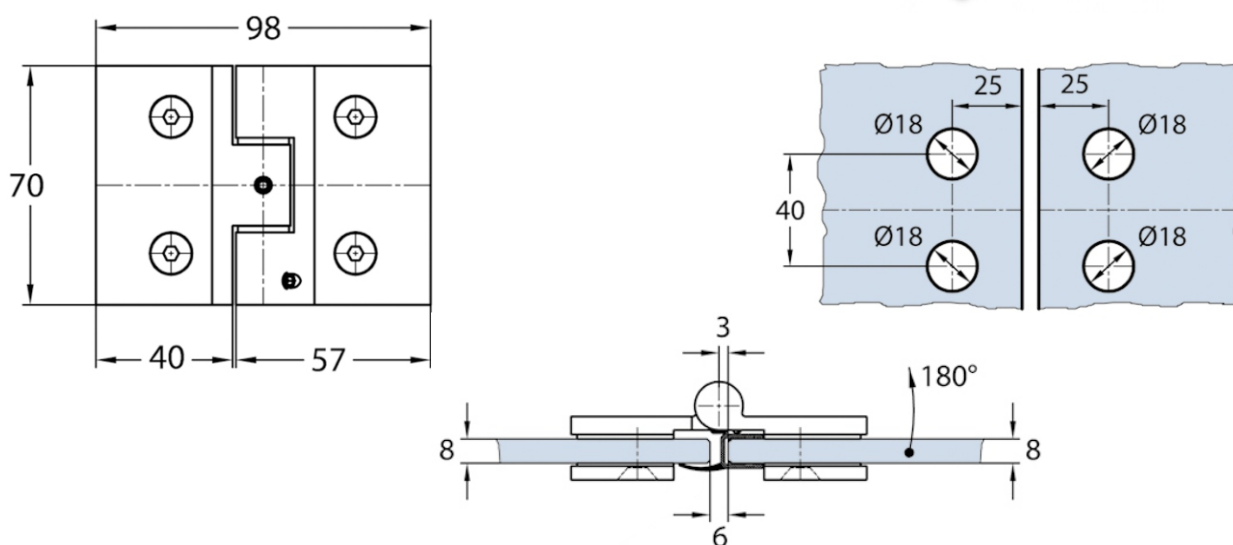

Панта стъкло-стъкло Хармония,
масивен месинг, покритие хром
за стъкло от 6 до 10 мм дебелина
Товароносимост - 18 кг/брой