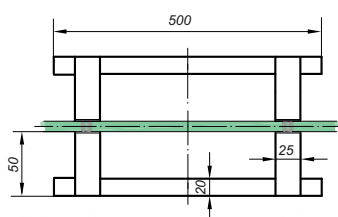

Дръжки от полирана неръждаема стомана Скарбъроу