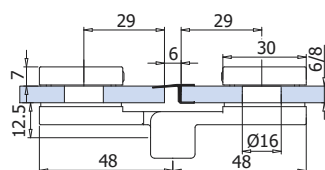

Панта стена-стъкло ХармонияМ,
Материал- цам, покритие хром
за стъкло от 6 до 8 мм дебелина
Товароносимост - 20 кг/брой
Код: В-501SX (лява); В-501DX (дясна)

Повдигане

Панта стъкло-стъкло ХармонияМ,
Материал- цам, покритие хром
за стъкло от 6 до 8 мм дебелина
Товароносимост - 20 кг/брой
Код: В-502DX (дясна)

Повдигане