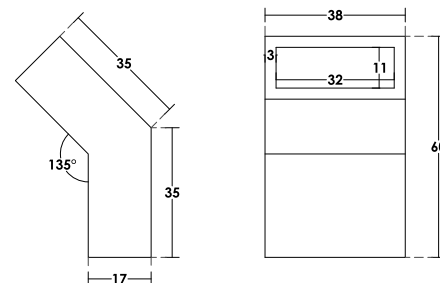

Конектор шина-шина 135 градуса,
полирана неръждаема стомана,
за шина 10x30 мм
Код: HLD-S1005