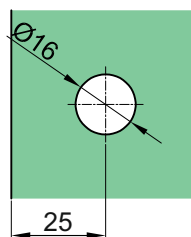

Код: APC302

Държач стъкло-стъкло 90 градуса, масивен месинг, покритие хром, за стъкло от 8 до 10 мм дебелина

Код: APC304

Държач стъкло-стъкло 180 градуса,
масивен месинг, покритие хром,
за стъкло от 8 до 10 мм дебелина
Код: APC306