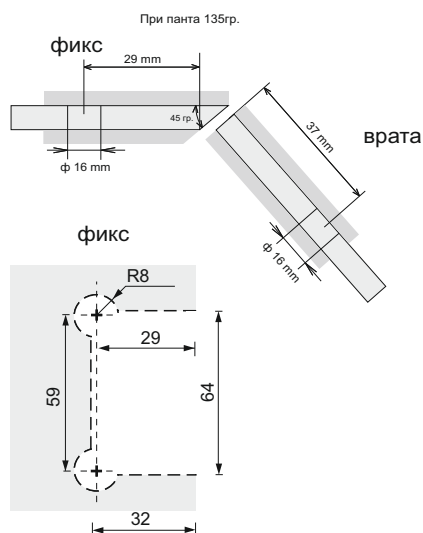

врата

фикс

Панта под/таван-стъкло,
масивен месинг, покритие хром
за стъкло от 6 до 10 мм дебелина
Товароносимост - 18 кг/брой

Панта стъкло-стъкло 135 градуса,
масивен месинг, покритие хром
за стъкло от 6 до 10 мм дебелина
Товароносимост - 18 кг/брой