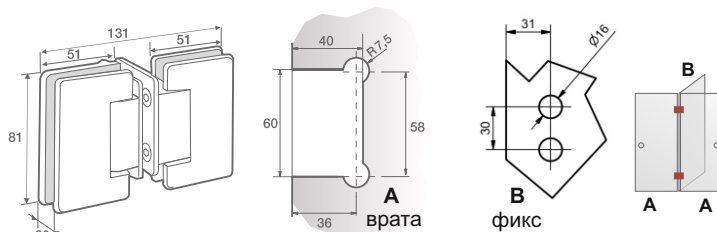

Панта стъкло-стъкло с междинна планка, 90 градуса, хром

361P