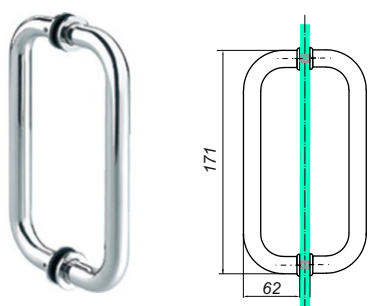

Дръжка XY **19x19x152ccx458cc**,
неръждаема стомана Ss304, полирана
Код: HLD-626.1919.152.458

Дръжка Скарбъроу **19x19x477, cc 458 мм**
неръждаема стомана Ss304, полирана
Код:HLD-012.1919.458.477

Дръжка Скарбъроу **19x19x171, cc 152 мм**
неръждаема стомана Ss304, полирана
Код:HLD-012.1919.152

Дръжка едностранна **19x19x477, cc 458 мм**
отвътре квадрат 19x19 мм
неръждаема стомана Ss304, полирана
Код:HLD-012SH.1919.458.477

Дръжки от полирана неръждаема стомана

Скарбъроу

Дръжка Скарбъроу **19x19x319, ссх300 мм**
неръждаема стомана Ss304, полирана
Ког: HLD-012.1919.300.319

Дръжка XY ф19x152ссх458сс,
неръждаема стомана Ss304, полирана
Ког: HLD-626.19.152.458

Дръжка едностранна ф19x300ссх319
отвътре топче ф25x25 мм
неръждаема стомана Ss304, полирана
Ког: HLD-012SH.19.300.319

Дръжка едностранна ф19x458ссх477
отвътре топче ф25x25 мм
неръждаема стомана Ss304, полирана
Ког: HLD-012SH.19.458.477

Дръжка двустранна **ф19x171, сс 152 мм**
неръждаема стомана Ss304, полирана
Ког:HLD-627.19.152.171