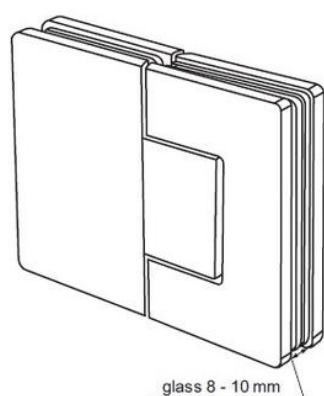

Панта за душ кабина "Rio", стъкло - стъкло 180 градуса,
хром, дебелина стъкло 8-10 мм, функция за
регулиране на ъгъла и функция за връщане
на 15DG, масивен месинг, скрити винтове.
Уплътнения - черни 2x1 мм и 2x2 мм дебелина
Товароносимост за брой - 20 кг

glass 8 - 10 mm