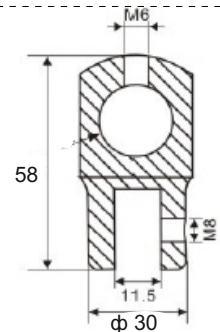

Конектор тръба-стъкло, проходен,
масивен месинг, покритие хром,
за стъкло от 8 до 10 мм дебелина
Код: AP S102