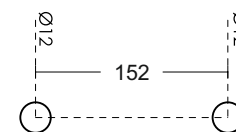

Дръжка Скарбъроу **19x19x171, cc 152 мм**
неръждаема стомана Ss304, полирана
Код:HLD-012.1919.152