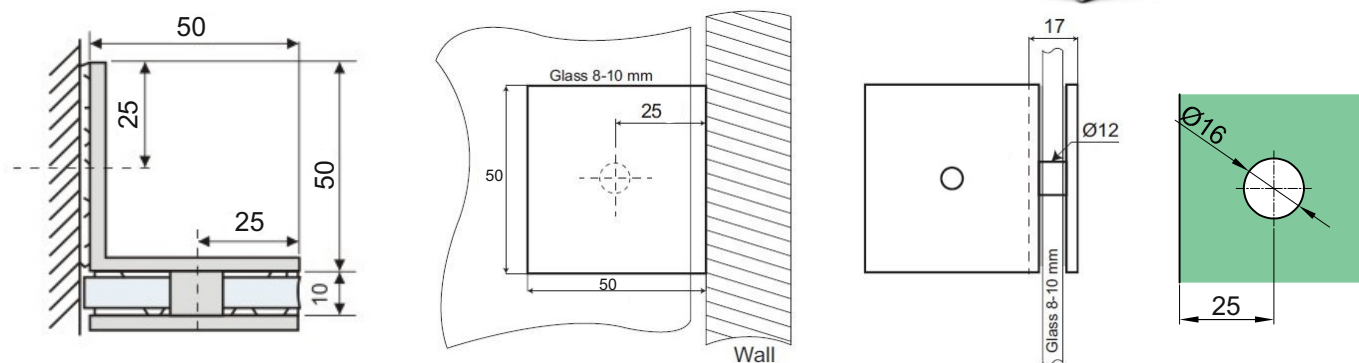

Държач стена-стъкло Г-образен, масивен месинг, покритие хром, за стъкло от 8 до 10 мм дебелина

Код: APC302