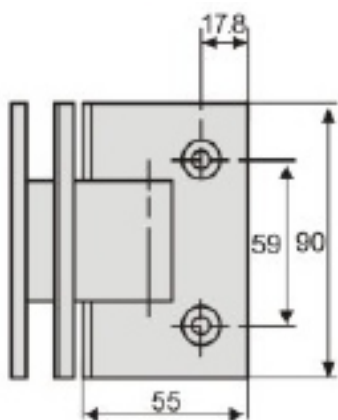

Панта стъкло-стъкло 90 градуса,
масивен месинг, покритие хром
за стъкло от 6 до 10 мм дебелина
Товароносимост - 18 кг/брой

врата