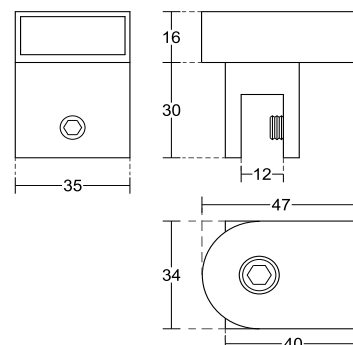

Конектори 10x30 полирана неръждаема стомана

Конектор шина-стъкло краен,
раздвижен, полирана стомана,
за стъкло от 8 до 10 мм
Код: 45045-HL47-SPS