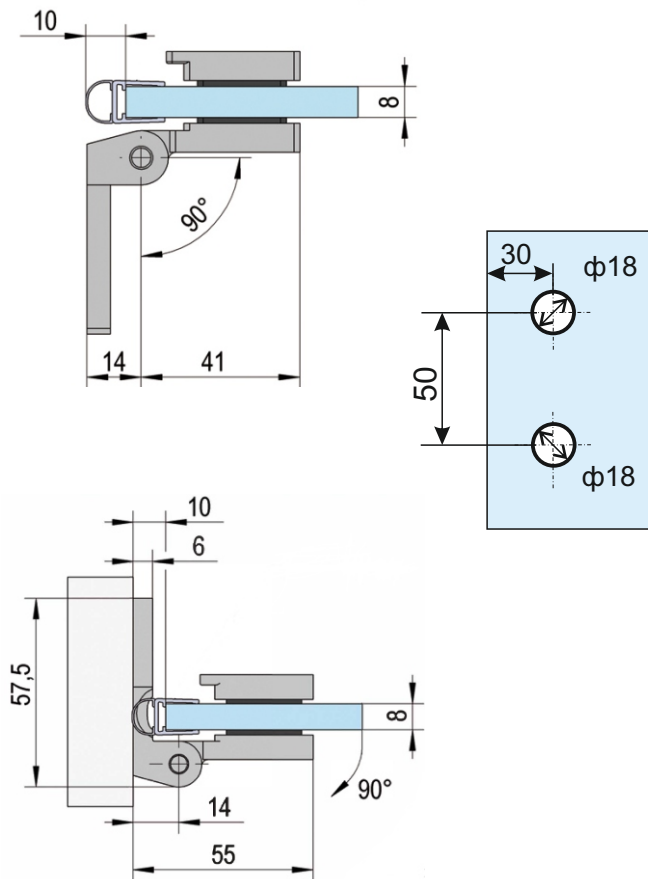

5065CU.WG

5066CU.WG

Панта стена-стъкло Хармония,
масивен месинг, покритие хром,
с декоративни капачки
за стъкло от 6 до 10 мм дебелина
Товароносимост - 18 кг/брой

Панта стъкло-стъкло Хармония,
масивен месинг, покритие хром,
с декоративни капачки
за стъкло от 6 до 10 мм дебелина
Товароносимост - 18 кг/брой